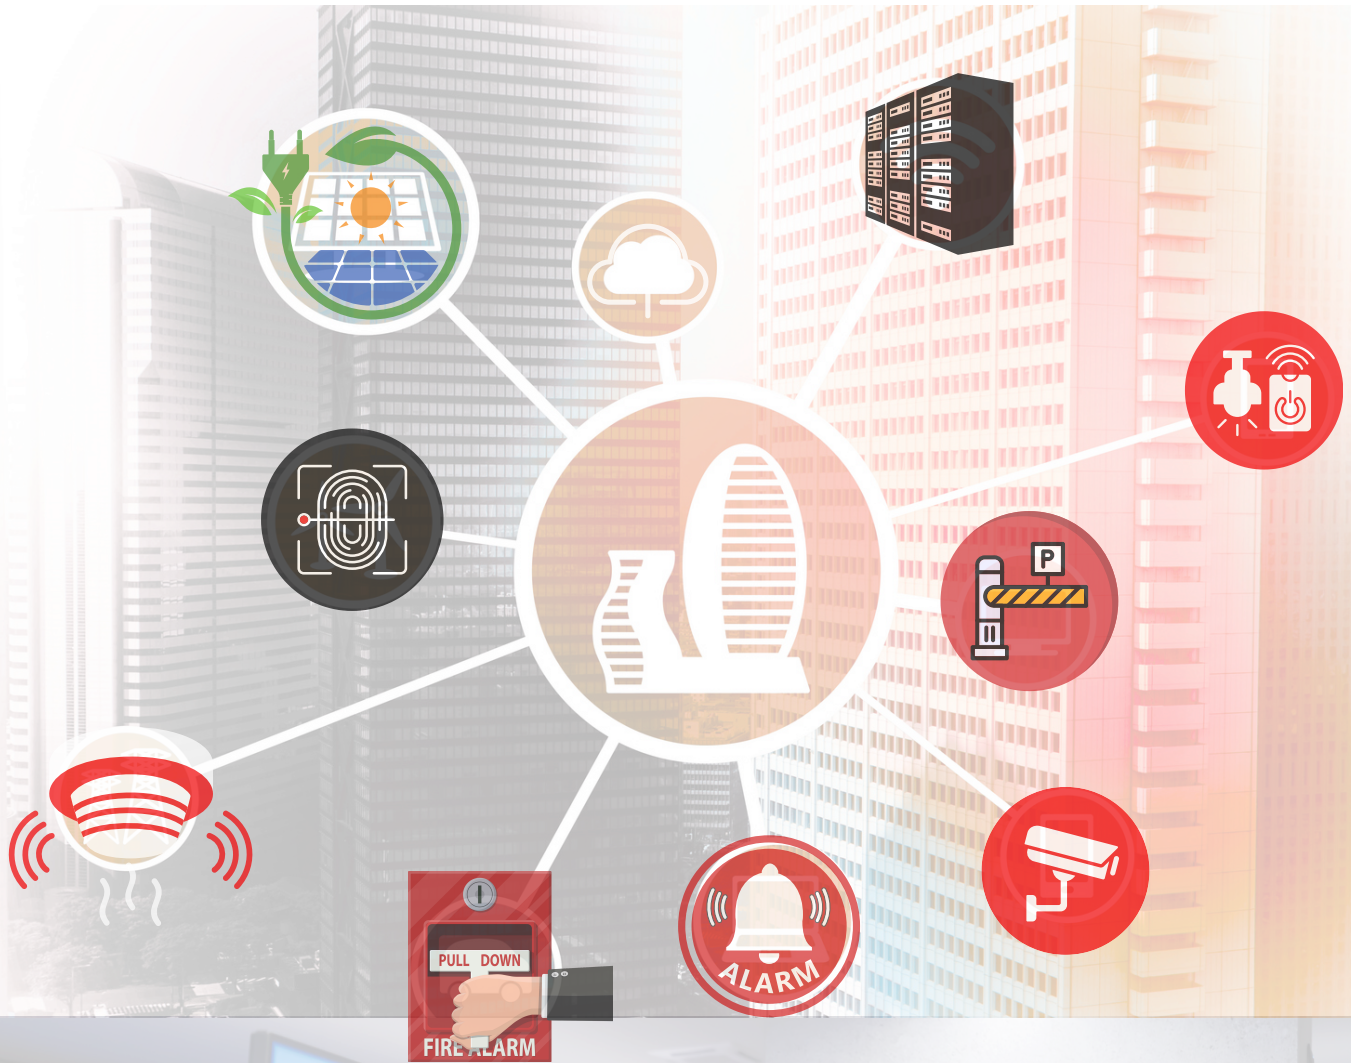

Por qué las organizaciones eligen la gestión en la nube

Los servicios Avigilon Unity Cloud Services le permiten integrar sin problemas la **videoseguridad** en las instalaciones con funcionalidades gestionadas en la nube para lograr una plataforma sólida de gestión de seguridad en toda la organización. Facilite una experiencia de usuario moderna conectada a la nube para ver videos en directo y grabados para supervisar sitios y gestionar la integridad del sistema.

Nuestros servicios incluyen:

Diseño, desarrollo, implementación y mantenimiento de aplicaciones web y móviles para empresas de todos los tamaños y sectores. Utilizamos las últimas tecnologías y metodologías de desarrollo para garantizar que tu aplicación sea moderna, funcional y segura.

Implementación y desarrollo de proyectos

“Edificio Inteligente”

Un edificio inteligente es una estructura que utiliza tecnologías avanzadas para mejorar su eficiencia, confort, seguridad y sostenibilidad.

Estos edificios integran sistemas automatizados que permiten el control y monitoreo de diversas funciones, como la iluminación, climatización, video vigilancia, control de acceso, alarmas contraincendios, control de estacionamiento y gestión energética, a través de sensores y dispositivos conectados a una red. “Centro de Monitoreo”