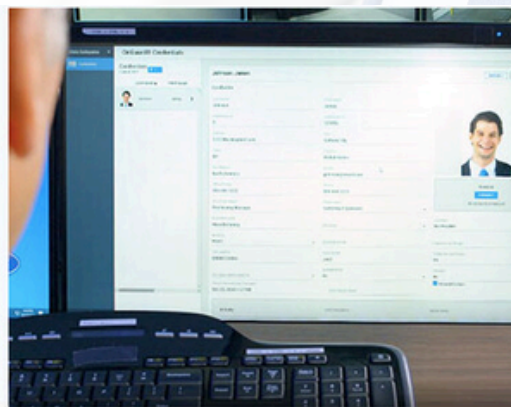

Diseño, implementación y soporte de soluciones en Centros de Monitoreo VideoWall

¿Qué es un Centro de Monitoreo?

Los Centros de Monitoreo o Centros de Control, también llamados Control Rooms, son espacios en donde una serie de operadores monitorean datos o video para reaccionar de manera inmediata ante alarmas, emergencias o eventos haciendo uso de sistemas de información para agilizar su interpretación.

¿Qué es un video wall o videowall?

Es un conjunto de pantallas profesionales que muestran una sola imagen en Alta Diferencia. A través de nuestras soluciones el contenido visual se puede configurar según la necesidad del cliente.

Control de acceso comprobado, confiable y abierto

El sistema de **control de acceso OnGuard®** ejemplifica nuestro compromiso de brindar un sistema de administración de seguridad superior, integrado y personalizable que satisfaga sus necesidades cambiantes. El sistema OnGuard ofrece soluciones que unifican a la perfección el control de acceso y el monitoreo de video para una amplia gama de industrias.

¿Por qué escoger OnGuard®?

Conocimiento situacional completo

Al proporcionar los medios para agregar, visualizar y compartir datos de seguridad de múltiples fuentes, el sistema OnGuard ayuda a las empresas a reconocer el contexto y analizar las entradas de una serie de eventos simultáneos. El sistema OnGuard, que sintetiza a la perfección la información procedente del control de accesos, el vídeo y otros sensores, ofrece una visión completa de todos los aspectos de la seguridad y facilita respuestas y resultados inteligentes